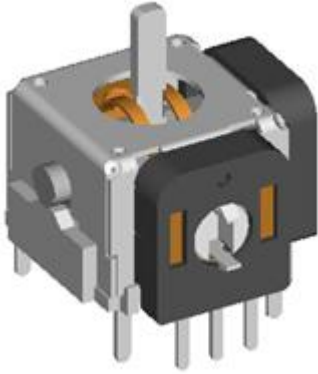

Model(型號): 搖杆-----RKJXK13N01

▶ 下載PDF文檔

**特點:**

空間小巧型，可提供多種款式包括標準和操縱桿復位型，出色的操縱手感可消除方向不規則性，是理想的指尖式操縱式(RKJXK)可選擇帶輕觸開關的整合式結構，有助於提高整機的操作性能(RKJXK)

**作用:**

音像設備搖控器，CD-L,VCR, TV,汽車道行系統及遊戲桿等。

**Dimensions(規格圖):**

**Specifications(規格)**