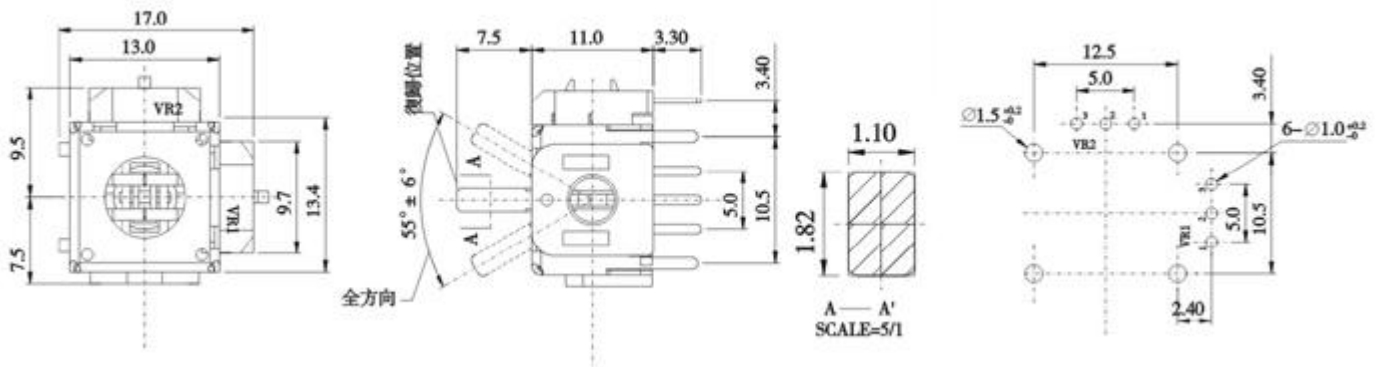

Model(型號): 搖杆-----RKJXK13N01

▶ 下載PDF文檔

**特點:**

空間小巧型，可提供多種款式包括標準和操縱桿復位型，出色的操縱手感可消除方向不規則性，是理想的指尖式操縱式(RKJXK)可選擇帶輕觸開關的整合式結構，有助於提高整機的操作性能(RKJXK)

**作用:**

音像設備搖控器，CD-L,VCR, TV,汽車道行系統及遊戲桿等。

**Dimensions(規格圖):**

**Specifications(規格)**

<b>Electrical Characteristics [ 電氣性能 ]</b>	
Total resistance [ 全阻抗值 ]	10KΩ , 50K Ω , 100KΩ
Total resistance tolerance [ 全阻抗值容許差 ]	±30%
Ratings power(w) [ 額定功率 ]	0.0125W, Switch 5V DC
Resistance taper [ 阻抗變化特性 ]	B
Residual resistance [ 殘留阻值 ]	全阻值3%Ω Max.
Sliding noise [ 滑動雜音 ]	300mV Max
Insulation resistance [ 絕緣阻抗 ]	100MΩ Min. at DC 250V. Switch 10MΩ Min. DC 10V
Withstanding voltage [ 耐電壓 ]	1 minute at AC 250V
Max. operating voltage [ 最高使用電壓 ]	AC 50V
<b>Mechanical Characteristics [ 機械性能 ]</b>	
Operation torque [ 回轉力矩 ]	150~200gf.cm
Rotation stopper strength [ 止動強度 ]	3Kgf.cm Min
Switch Travel [ 開關移動量 ]	0.5 mm
<b>Endurance Characteristics [ 耐久性能 ]</b>	
Rotational life [ 回轉壽命 ]	More than 1,000,000 cycles