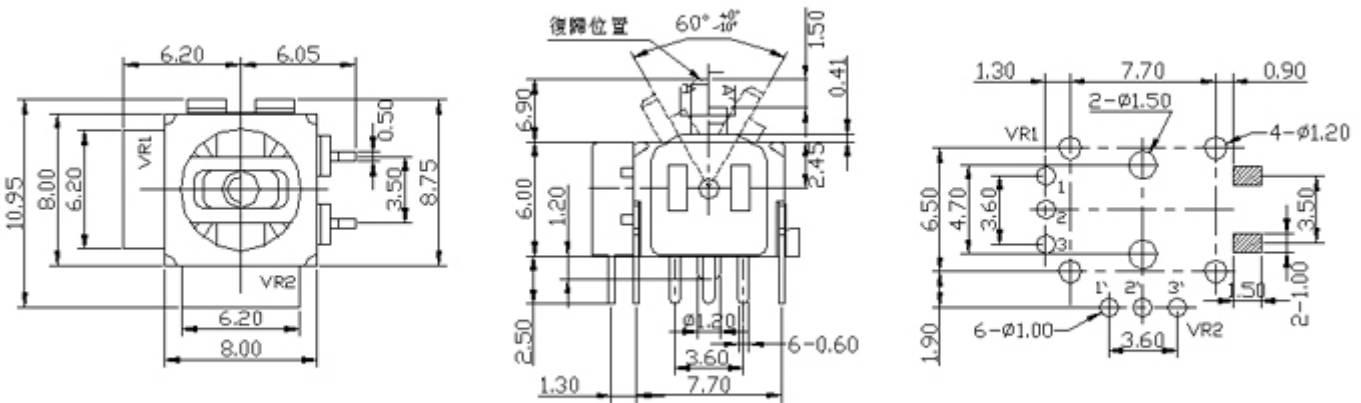

Model(型號): 搖杆-----RKJXK8001

▶ 下載 PDF 文檔

特點:

空間小巧型，可提供多種款式包括標準和操縱桿復位型，出色的操縱手感可消除方向不規則性，是理想的指尖式操縱式 (RKJXK)
可選擇帶輕觸開關的整合式結構，有助於提高整機的操作性能 (RKJXK)。

作用:

音像設備搖控器，CD-L,VCR, TV,汽車道行系統及遊戲桿等。

Dimensions(規格圖):

Specifications(規格)

Electrical Characteristics [電氣性能]

Total resistance [全阻抗值]	10KΩ , 50K Ω , 100KΩ
Total resistance tolerance [全阻抗值容許差]	±30%
Ratings power(w) [額定功率]	0.0125W, Switch 5V DC
Resistance taper [阻抗變化特性]	B
Residual resistance [殘留阻值]	全阻值 3%Ω Max.
Sliding noise [滑動雜音]	300mV Max
Insulation resistance [絕緣阻抗]	100MΩ Min. at DC 250V. Switch 10MΩ Min. DC 10V
Withstanding voltage [耐電壓]	1 minute at AC 250V
Max. operating voltage [最高使用電壓]	AC 50V