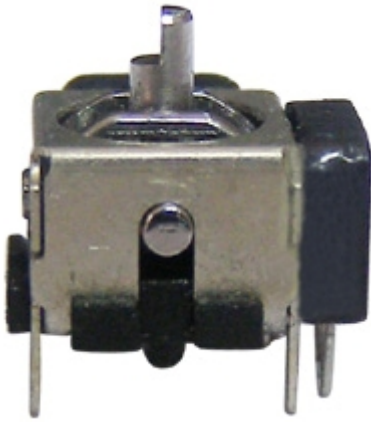

Model(型號): 搖杆-----RKJXK8N02

▶ 下載 PDF 文檔

**特點:**

空間小巧型，可提供多種款式包括標準和操縱桿復位型，出色的操縱手感可消除方向不規則性，是理想的指尖式操縱式 (RKJXK)  
可選擇帶輕觸開關的整合式結構，有助於提高整機的操作性能 (RKJXK)。

**作用:**

音像設備搖控器，CD-L,VCR, TV,汽車道行系統及遊戲桿等。

**Dimensions(規格圖):**

**Specifications(規格)**

**Electrical Characteristics [ 電氣性能 ]**

Total resistance [ 全阻抗值 ]	10KΩ , 50K Ω , 100KΩ
Total resistance tolerance [ 全阻抗值容許差 ]	±30%
Ratings power(w) [ 額定功率 ]	0.0125W, Switch 5V DC
Resistance taper [ 阻抗變化特性 ]	B
Residual resistance [ 殘留阻值 ]	全阻值 3%Ω Max.
Sliding noise [ 滑動雜音 ]	300mV Max
Insulation resistance [ 絕緣阻抗 ]	100MΩ Min. at DC 250V. Switch 10MΩ Min. DC 10V
Withstanding voltage [ 耐電壓 ]	1 minute at AC 250V
Max. operating voltage [ 最高使用電壓 ]	AC 50V