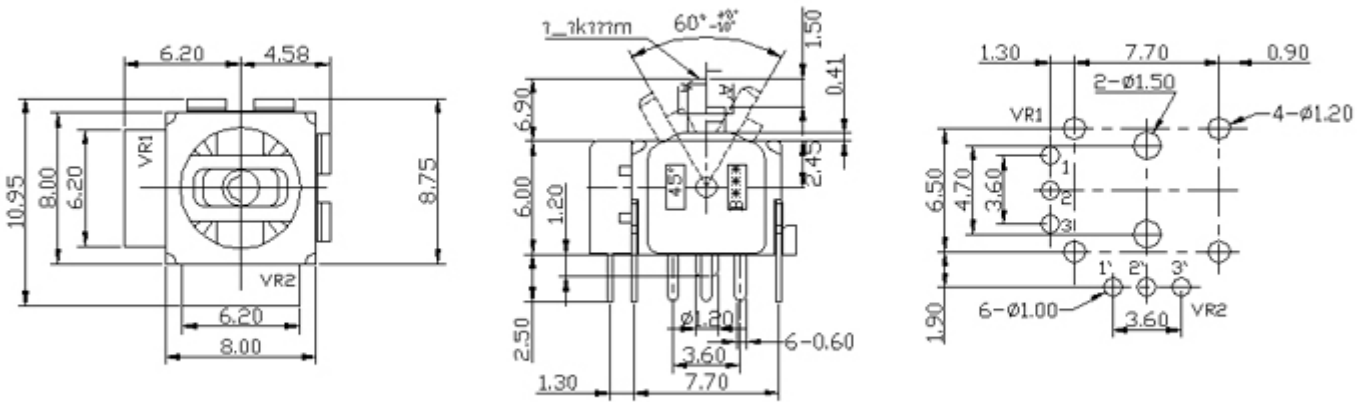

Model(型號): 搖杆-----RKJXK8N02

▶ 下載 PDF 文檔

**特點:**

空間小巧型，可提供多種款式包括標準和操縱桿復位型，出色的操縱手感可消除方向不規則性，是理想的指尖式操縱式 (RKJXK)  
可選擇帶輕觸開關的整合式結構，有助於提高整機的操作性能 (RKJXK)。

**作用:**

音像設備搖控器，CD-L,VCR, TV,汽車道行系統及遊戲桿等。

**Dimensions(規格圖):**

**Specifications(規格)**

**Electrical Characteristics [ 電氣性能 ]**

Total resistance [ 全阻抗值 ]	10KΩ , 50K Ω , 100KΩ
Total resistance tolerance [ 全阻抗值容許差 ]	±30%
Ratings power(w) [ 額定功率 ]	0.0125W, Switch 5V DC
Resistance taper [ 阻抗變化特性 ]	B
Residual resistance [ 殘留阻值 ]	全阻值 3%Ω Max.
Sliding noise [ 滑動雜音 ]	300mV Max
Insulation resistance [ 絕緣阻抗 ]	100MΩ Min. at DC 250V. Switch 10MΩ Min. DC 10V
Withstanding voltage [ 耐電壓 ]	1 minute at AC 250V
Max. operating voltage [ 最高使用電壓 ]	AC 50V